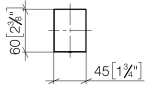

Blende - Platin gebürstet

11 001 980

Blende - Platin gebürstet

11 001 980

Blende - Platin gebürstet

11 001 980

mm [inches]

Blende - Platin gebürstet